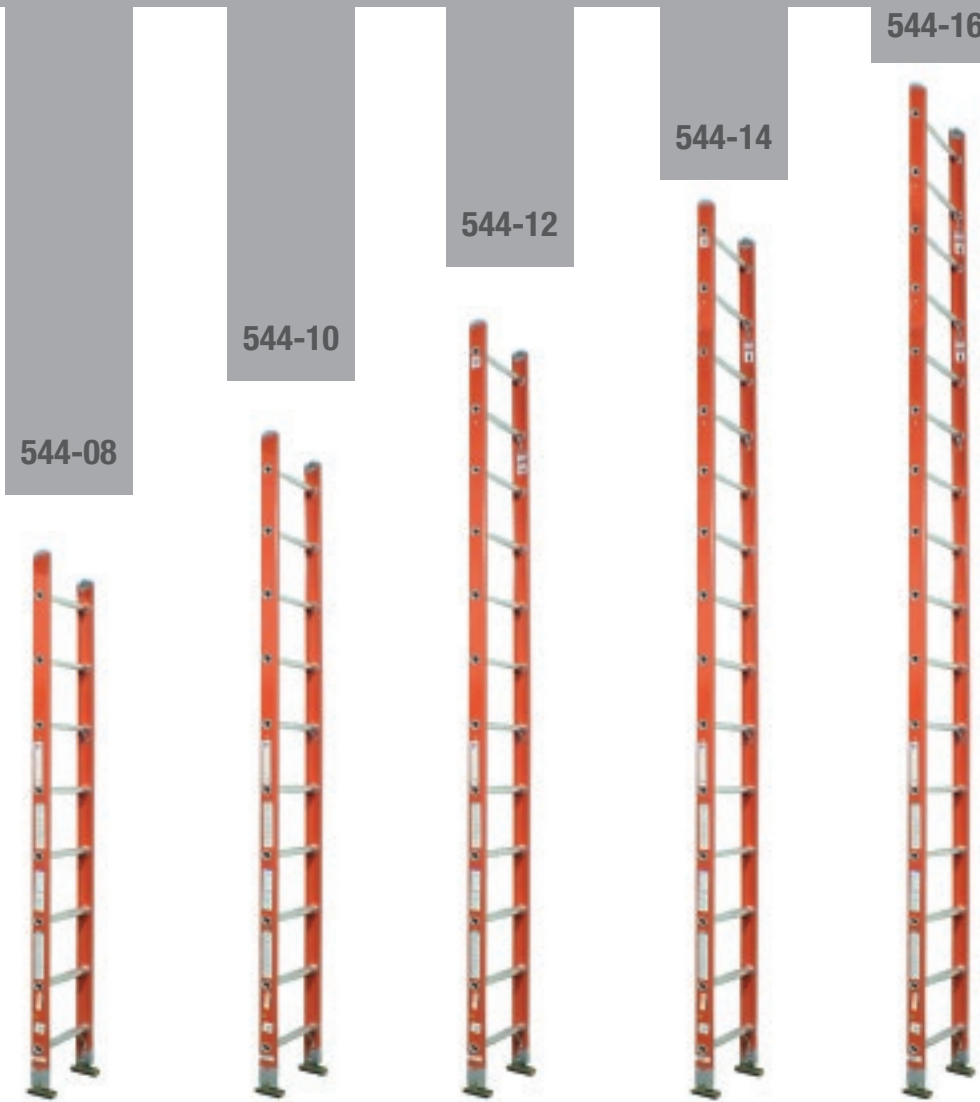

ESCALERA FIBRA DE VIDRIO RECTA SIMPLE

SERIE 544 - USO INDUSTRIAL PESADO

Tacones de suela anti-deslizante.

Peldaños con superficie anti-deslizante.

Peldaños en forma D.

Certificados de calidad:

ANSI

| MODELO | CAPACIDAD (kg) | PELDAÑOS | ALTURA TOTAL (m) | ALCANCE USUARIO (m) | PESO (kg) |
|--------|----------------|----------|------------------|---------------------|-----------|
| 544-08 | 225 | 8 | 2,40 | 3,40 | 7,2 |
| 544-10 | 225 | 10 | 3,20 | 4,00 | 9,4 |
| 544-12 | 225 | 12 | 3,50 | 4,50 | 11,4 |
| 544-14 | 225 | 14 | 4,10 | 5,10 | 12,7 |
| 544-16 | 225 | 16 | 4,70 | 5,70 | 16,5 |